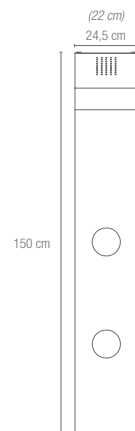

○ White II columna hidromasaje

Ref. KACHL008
Ean. 8435233884226
Precio sin IVA 213,64 €
Precio con IVA 258,50 €

○ Lounge columna hidromasaje

Ref. KACHL009
Ean. 8435233884233
Precio sin IVA 293,39 €
Precio con IVA 355 €

Esquema

Esquema

Esquema

Observación:
Fabricada en ABS blanco brillo. Grifería monomando. 2 jets de ABS cromado orientables. Rociador con módulos de silicona antical. Soporte teleducha en el lateral derecho. Sobresale 45 cm de la pared. Colocación frontal.

Observación:
Fabricada en ABS blanco con costados negros. Grifería monomando. Microjets antical. Incorpora función cascada. Soporte teleducha en el lateral derecho. Sobresale 50 cm de la pared. Colocación frontal.

Observación:
Fabricada en aluminio blanco y con costados negros. Grifería monomando. 2 jets de ABS cromado orientables. Soporte teleducha en el lateral izquierdo. Sobresale 47 cm de la pared. Colocación frontal.