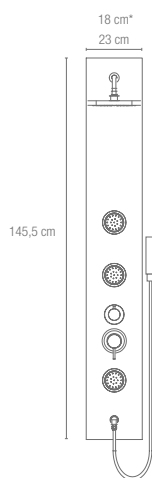

Esquema

Esquema

Esquema

Observación:
Fabricada en ABS blanco brillo. Grifería monomando. 2 jets de ABS cromado orientables. Rociador con módulos de silicona antical. Soporte teleducha en el lateral derecho. Sobresale 45 cm de la pared. Colocación frontal.

Observación:
Fabricada en aluminio blanco y con costados negros. Grifería monomando. 2 jets de ABS cromado orientables. Soporte teleducha en el lateral izquierdo. Sobresale 47 cm de la pared. Colocación frontal.

en tu baño pasan cosas...

Lo columna hidromasaje

Ref.
Ean.
Precio sin IVA
Precio con IVA

KACHN014
8435233876733
164,46 €
199 €

Kimba columna hidromasaje

Ref.
Ean.
Precio sin IVA
Precio con IVA

BLCHL003
8435233845388
301,24 €
364,50 €

Pen columna hidromasaje

Ref.
Ean.
Precio sin IVA
Precio con IVA

KACHN011
8435233876702
247,11 €
299 €

Esquema

Esquema

Esquema

Observación:

Fabricada en ABS satinado. Grifería monomando., 3 jets grandes anticalcáreos orientables. Rociador de ABS cromado de 20 cm de diámetro. Soporte para teleducha en el lateral derecho. Sobresale 44,2 cm. Colocación frontal.