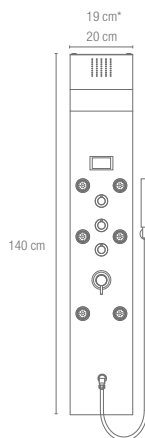

Esquema

Esquema

Esquema

Observación:
Fabricada en ABS blanco brillo. Grifería monomando. 2 jets de ABS cromado orientables. Rociador con módulos de silicona antical. Soporte teleducha en el lateral derecho. Sobresale 45 cm de la pared. Colocación frontal.

Observación:
Fabricada en aluminio blanco y con costados negros. Grifería monomando. 2 jets de ABS cromado orientables. Soporte teleducha en el lateral izquierdo. Sobresale 47 cm de la pared. Colocación frontal.

Pen columna hidromasaje

Ref.
Ean.
Precio sin IVA
Precio con IVA

KACHN011
8435233876702
247,11 €
299 €

Esquema

Esquema

Esquema

Observación:

Fabricada en ABS satinado. Grifería monomando., 3 jets grandes anticalcáreos orientables. Rociador de ABS cromado de 20 cm de diámetro. Soporte para teleducha en el lateral derecho. Sobresale 44,2 cm. Colocación frontal.

Observación:

Fabricada en cristal blanco óptico con cuerpo de ABS. Grifería monomando. 3 jets grandes anticalcáreos orientables. Rociador de 20 cm de diámetro. Soporte para teleducha en el lateral derecho. Sobresale 44,8 cm. Colocación frontal.