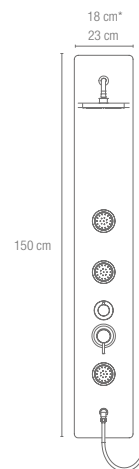

Esquema

Esquema

Esquema

Observación:
Fabricada en ABS blanco brillo. Grifería monomando. 2 jets de ABS cromado orientables. Rociador con módulos de silicona antical. Soporte teleducha en el lateral derecho. Sobresale 45 cm de la pared. Colocación frontal.

Observación:
Fabricada en aluminio blanco y con costados negros. Grifería monomando. 2 jets de ABS cromado orientables. Soporte teleducha en el lateral izquierdo. Sobresale 47 cm de la pared. Colocación frontal.

Pen columna hidromasaje

Ref.
Ean.
Precio sin IVA
Precio con IVA

KACHN011
8435233876702
247,11 €
299 €

Esquema

Esquema

Esquema

Observación:

Fabricada en ABS satinado. Grifería monomando., 3 jets grandes anticalcáreos orientables. Rociador de ABS cromado de 20 cm de diámetro. Soporte para teleducha en el lateral derecho. Sobresale 44,2 cm. Colocación frontal.

Observación:

Fabricada en cristal blanco óptico con cuerpo de ABS. Grifería monomando. 3 jets grandes anticalcáreos orientables. Rociador de 20 cm de diámetro. Soporte para teleducha en el lateral derecho. Sobresale 44,8 cm. Colocación frontal.