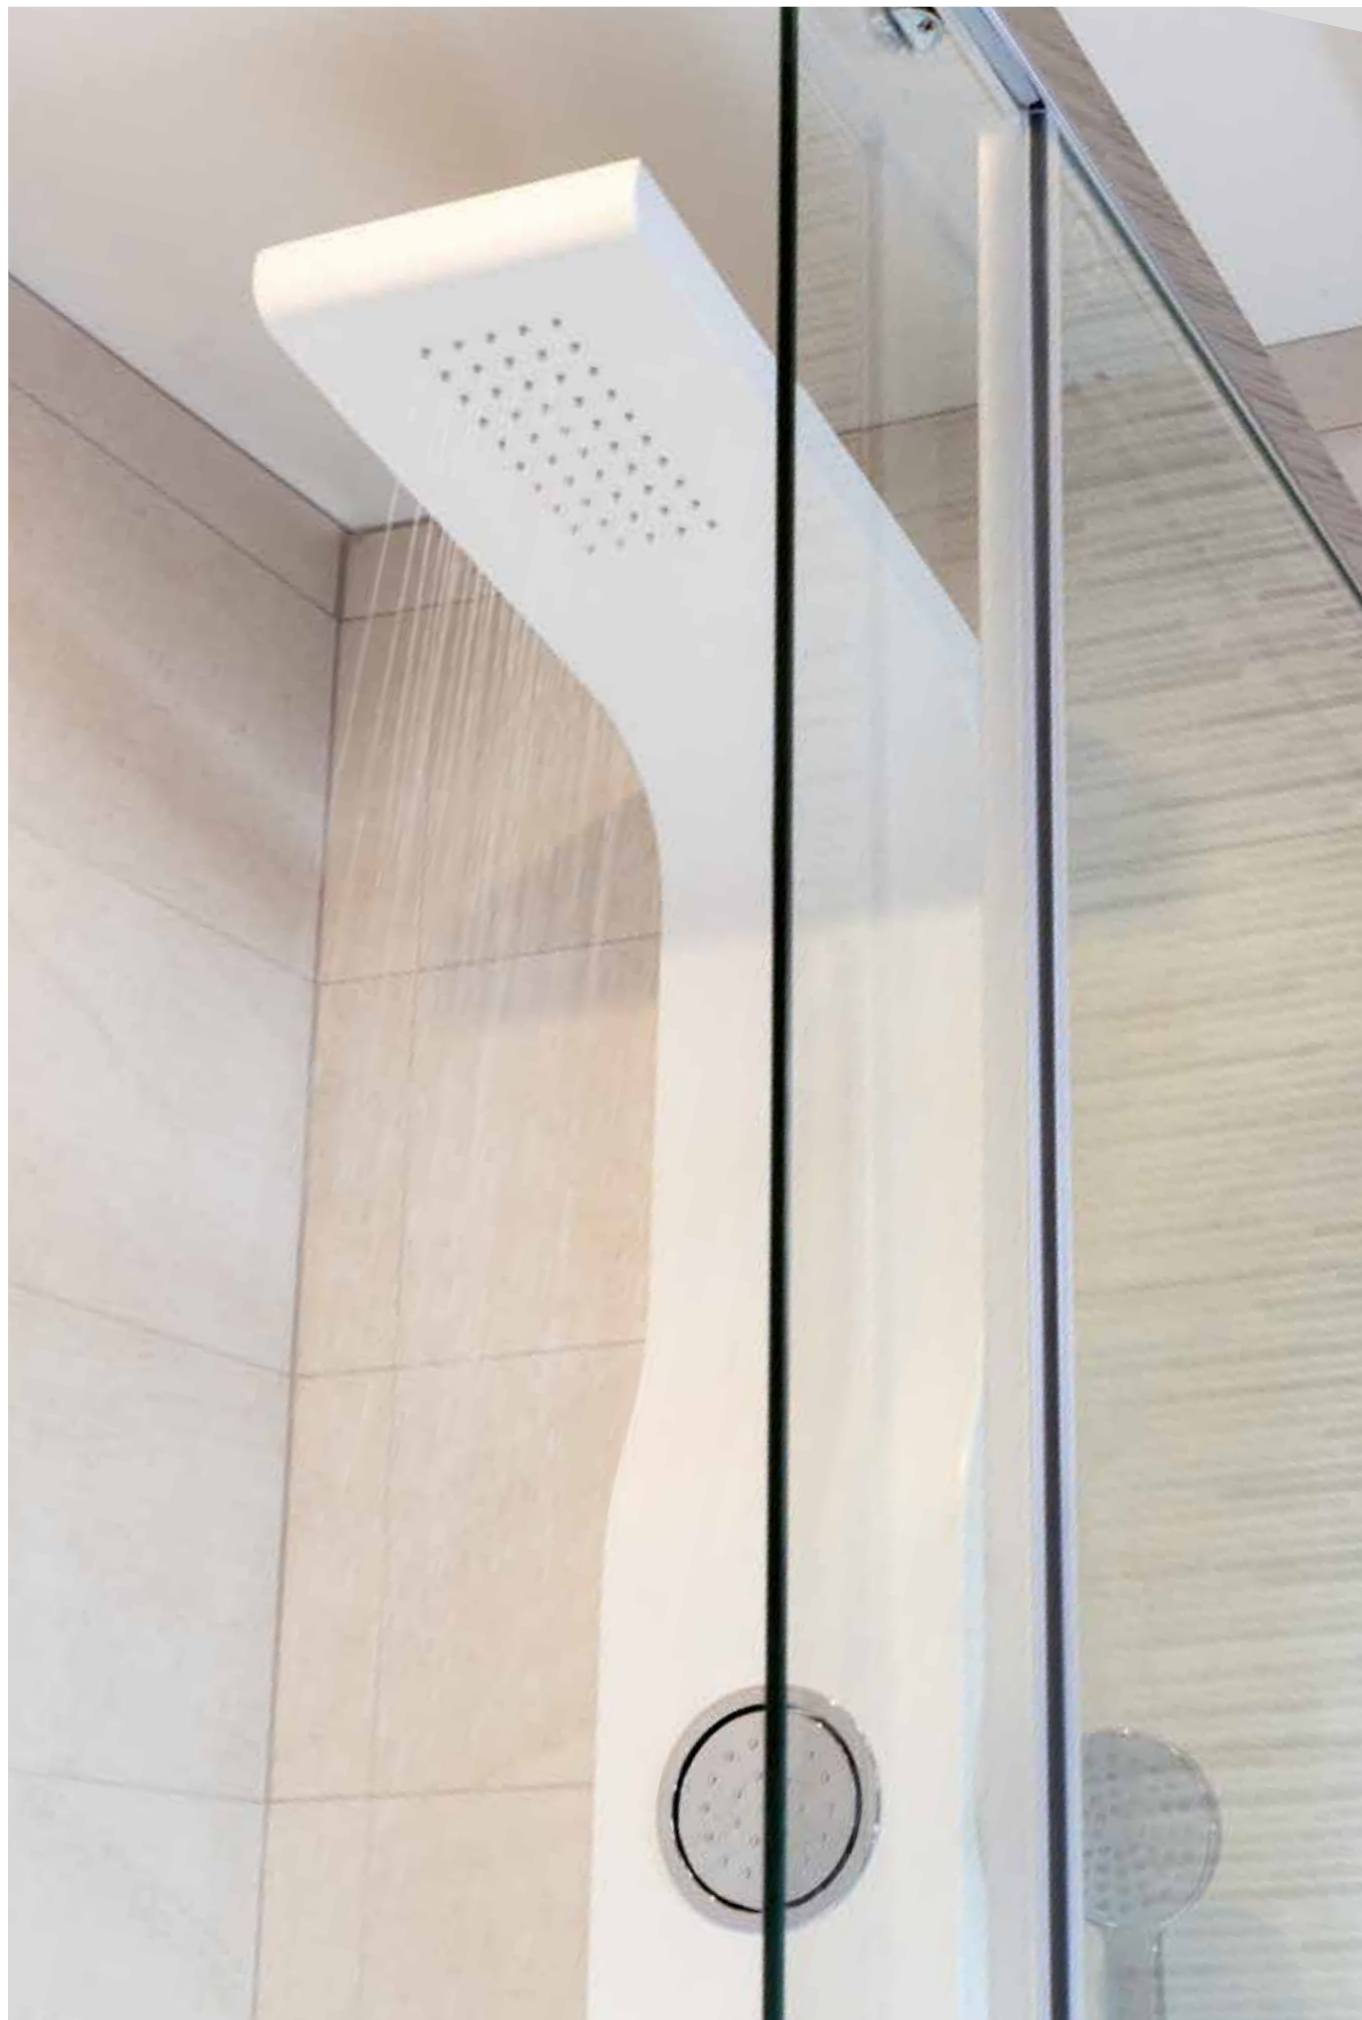

en tu baño pasan cosas...

Kalwein

COLUMNAS DE HIDROMASAJE

WHITE	322
WHITE II	322
LOUNGE	322
LO	324
KIMBA	324
PEN	324

en tu baño pasan cosas...

...como **WHITE, WHITE II & LOUNGE**
nuestras columnas de hidromasaje
que te dejarán como nuevo.

Esquema

Esquema

Esquema

Observación:
Fabricada en ABS blanco brillo. Grifería monomando. 2 jets de ABS cromado orientables. Rociador con módulos de silicona antical. Soporte teleducha en el lateral derecho. Sobresale 45 cm de la pared. Colocación frontal.

Observación:
Fabricada en ABS blanco con costados negros. Grifería monomando. Microjets antical. Incorpora función cascada. Soporte teleducha en el lateral derecho. Sobresale 50 cm de la pared. Colocación frontal.

Observación:
Fabricada en aluminio blanco y con costados negros. Grifería monomando. 2 jets de ABS cromado orientables. Soporte teleducha en el lateral izquierdo. Sobresale 47 cm de la pared. Colocación frontal.