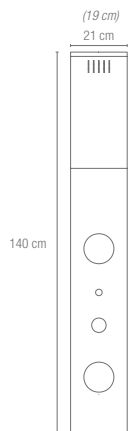

○ White II columna hidromasaje

Ref. KACHL008
Ean. 8435233884226
Precio sin IVA 213,64 €
Precio con IVA 258,50 €

○ Lounge columna hidromasaje

Ref. KACHL009
Ean. 8435233884233
Precio sin IVA 293,39 €
Precio con IVA 355 €

Esquema

Esquema

Esquema

Observación:
Fabricada en ABS blanco brillo. Grifería monomando. 2 jets de ABS cromado orientables. Rociador con módulos de silicona antical. Soporte teleducha en el lateral derecho. Sobresale 45 cm de la pared. Colocación frontal.

Observación:
Fabricada en ABS blanco con costados negros. Grifería monomando. Microjets antical. Incorpora función cascada. Soporte teleducha en el lateral derecho. Sobresale 50 cm de la pared. Colocación frontal.

Observación:
Fabricada en aluminio blanco y con costados negros. Grifería monomando. 2 jets de ABS cromado orientables. Soporte teleducha en el lateral izquierdo. Sobresale 47 cm de la pared. Colocación frontal.