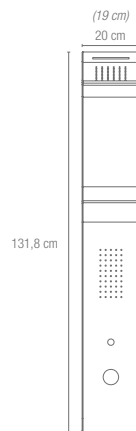

○ White II columna hidromasaje

Ref. KACHL008
Ean. 8435233884226
Precio sin IVA 213,64 €
Precio con IVA 258,50 €

○ Lounge columna hidromasaje

Ref. KACHL009
Ean. 8435233884233
Precio sin IVA 293,39 €
Precio con IVA 355 €

Esquema

Esquema

Esquema

Observación:
Fabricada en ABS blanco brillo. Grifería monomando. 2 jets de ABS cromado orientables. Rociador con módulos de silicona antical. Soporte teleducha en el lateral derecho. Sobresale 45 cm de la pared. Colocación frontal.

Observación:
Fabricada en ABS blanco con costados negros. Grifería monomando. Microjets antical. Incorpora función cascada. Soporte teleducha en el lateral derecho. Sobresale 50 cm de la pared. Colocación frontal.

Observación:
Fabricada en aluminio blanco y con costados negros. Grifería monomando. 2 jets de ABS cromado orientables. Soporte teleducha en el lateral izquierdo. Sobresale 47 cm de la pared. Colocación frontal.